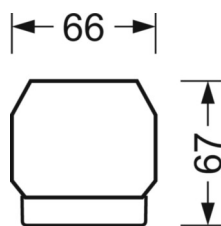

## Механика

цвет корпуса	белый стандартный для электротехники RAL 9016
размеры (LxWxH/DxH)	1531mm x 55mm x 37mm
вес (нетто)	1.9kg
Вид монтажа	сборка трековых систем, световая структура

## DEEP-LINK

<https://www.regiolum.de/ru/article/19480004050>

Ссылка	LED 9000lm 840
ηLB	100 %
Φ ↓/↑	98 % / 2 %
UGR поп./вдоль	23.6 / 23.9

размеры

---

L	1531 mm	Длина
B	55 mm	Ширина
H	37 mm	Высота

---