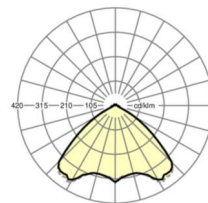

## Оптика

Оснастка	LED, цветопередача/оттенок света CRI ≥ 80 / 4000K
Допуск для координаты цветности (MacAdam)	3SDCM
Фотобиологическая безопасность (светильник)	RG1
Номинальный световой поток	9225lm
Срок службы LED	50000h L80/B10 (Tq 35°C)
светоотдача светильников	175lm/W
Угол излучения	105° (C0) / 105° (C90)
UGR поп./вдоль	23.6 / 23.9

## Механика

цвет корпуса	белый стандартный для электротехники RAL 9016
размеры (LxWxH/DxH)	1531mm x 55mm x 37mm
вес (нетто)	1.9kg
Вид монтажа	сборка трековых систем, световая структура

## DEEP-LINK

<https://www.regiolum.de/ru/article/19480004050>

Ссылка	LED 9000lm 840
ηLB	100 %
Φ ↓/↑	98 % / 2 %
UGR поп./вдоль	23.6 / 23.9

размеры

---

L	1531 mm	Длина
B	55 mm	Ширина
H	37 mm	Высота

---